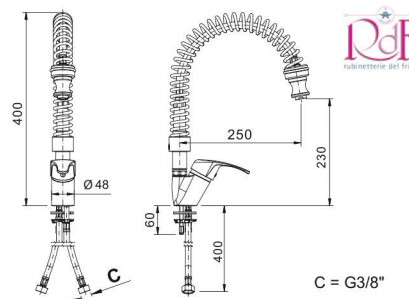

A = 200 mm
B = 215 mm
C = G1/2"

č. artiklu	název	cena bez DPH
5120045	Baterie stolní páková stojánková	2 900 Kč
5120076	Páka plastová šedá	130 Kč
5120079	Páka plastová modrá	130 Kč

Baterie Molly sprchová provedení pákové 00132002

popis:

Model stolní s pákovým ovládáním, tlakovou hadicí a vyvažovací pružinou. Model je v robustním provedení s odolnou kartuší Ø40 mm, včetně přívodních hadic 3/8" (d = 400 mm).

- max. průtok (3 bar): 16 l/min.
- maximální pracovní tlak: 5 bar
- upevňovací otvor pro baterii: min. Ø35 mm - max. Ø36 mm
- hmotnost 3 kg