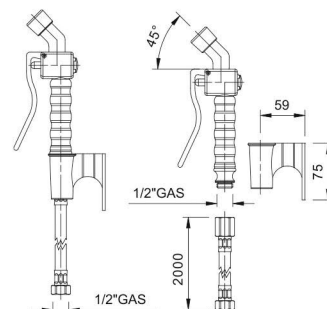

č. artiklu	název	cena bez DPH
9791090	Sprcha ruční KOMPAKT STAR	1 450 Kč
5120052	Sprcha ruční STAR - komplet	1 950 Kč