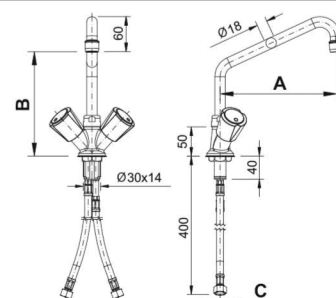

5120020
pákové ovládání

A = 250 mm
B = 225 mm
C = G3/8"
H = 1200 mm

Modely pro montáž do desky pracovního stolu.

č. artiklu	název
5120022	Provedení stolní STAR 120
5120020	Provedení stolní STAR 122
5120049	Náhradní hadice ke sprše
9790978	Náhr. hadice bovdenová (nerez, 1000 mm)

Volitelné příslušenství:

Baterie stolní profi ECO provedení kohoutové 00101252

popis:

Model stolní s kohoutovým ovládním a otočným ramínkem d = 250 mm
Model je v robustním provedení, včetně přívodních hadic 3/8" (d = 400 mm)

- max. průtok (3 bar): 20 l/min.
- maximální pracovní tlak: 5 bar
- upevňovací otvor pro baterii: min. Ø30 mm. - max. Ø32 mm
- hmotnost 1,6 kg

A = 250 mm
B = 210 mm
C = G3/8"

č. artiklu	název
9790935	Baterie stolní kohoutová 00101252