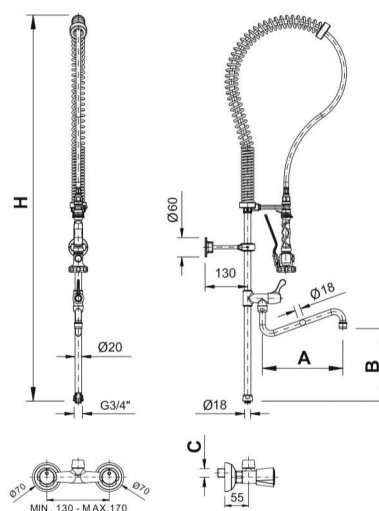

5120031

H = 1000 mm
C = G1/2"

Model pro montáž na stěnu.

č. artiklu	název
5120031	Provedení nástěnné STAR 110
5120049	Náhradní hadice ke sprše
9790978	Náhr. hadice bovdenová (nerez, 1000 mm)

Volitelné příslušenství:

**Sprcha tlaková na nádobí STAR 130
provedení nástěnné s napouštěcím ramínkem**

popis:

Model se směšovací nástěnnou baterií ovládanou kohouty pro studenou, teplou vodu a napouštěcím ramínkem z baterie.

- tlakovou sprchu STAR
- tlakovou hadici a vyvažovací pružinou
- úchytem na zeď a háčkem na sprchu
- max. průtok (3 bar): 17 l/min.
- maximální pracovní tlak: 5 bar

5120032

A = 250 mm
B = 85 mm
H = 1000 mm
C = G1/2"

Model pro montáž na stěnu.

č. artiklu	název
5120032	Provedení nástěnné STAR 130
5120049	Náhradní hadice ke sprše
9790978	Náhr. hadice bovdenová (nerez, 1000 mm)