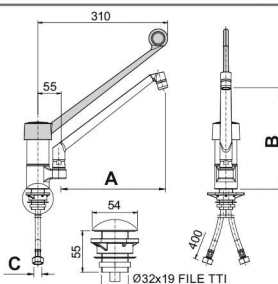

A = 200 mm
B = 215 mm
C = G1/2"

č. artiklu	název	cena bez DPH
5120045	Baterie stolní páková stojánková	2 900 Kč
5120076	Páka plastová šedá	130 Kč
5120079	Páka plastová modrá	130 Kč