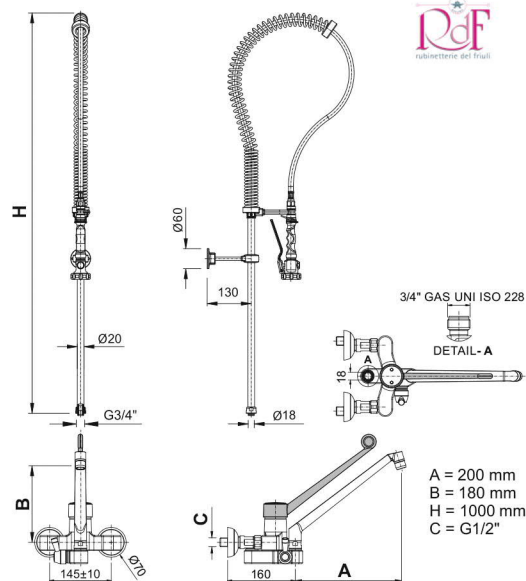

A = 200 mm
B = 180 mm
H = 1000 mm
C = G1/2"

č. artiklu	název	cena bez DPH
5120035	Sprcha bez baterie/nástěnná STAR 150	2 600 Kč
5120073	Baterie nástěnná páková/sprcha	4 600 Kč
Volitelné příslušenství:		
5120049	Náhradní hadice ke sprše	290 Kč
9790978	Náhr. hadice bovdenová (nerez, 1000 mm)	990 Kč

**Baterie Profi páková stolní
provedení stojánkové**

popis:

Model stolní s pákovým ovládním a otočným zesíleným ramínkem. Model je v robustním provedení s odolnou kartuší CX42 (Ø40 mm), včetně přívodních hadic 1/2" (d = 400 mm).

- max. průtok (3 bar): 18 l/min.
- maximální pracovní tlak: 5 bar
- upevňovací otvor pro baterii:
  min. Ø32 mm - max. Ø34 mm
- hmotnost 2,5 kg

Na objednávku:
volba barvy pákového ovládní ...

loketní
ovládání