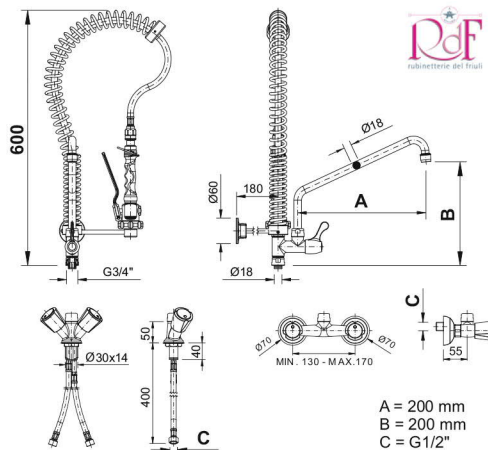

- tlakovou sprchou STAR
- tlakovou hadicí a vyvažovací pružinou
- úchytem na zeď a háčkem na sprchu
- maximální pracovní tlak: 5 bar
- max. tlak: 5 bar

5120029

5120034

A = 200 mm
B = 200 mm
C = G1/2"

č. artiklu	název	cena bez DPH
5120029	Provedení stolní STAR 166	5 600 Kč
5120034	Provedení nástěnné STAR 160	5 900 Kč