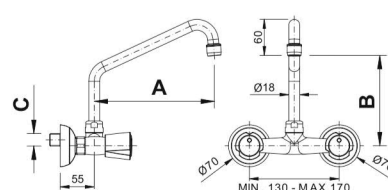

A = 300 mm
B = 200 mm
C = G1/2"

č. artiklu	název
9790937	Baterie nástěnná kohoutová 00401303