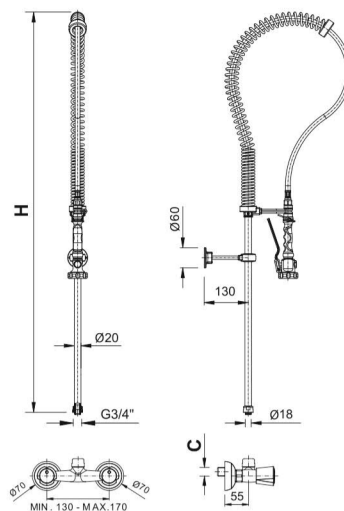

- max. průtok (3 bar): 20 l/min.
- maximální pracovní tlak: 5 bar
- upevňovací otvor pro baterii: min. Ø30 mm. - max. Ø32 mm
- hmotnost 1,6 kg

A = 250 mm
B = 210 mm
C = G3/8"

č. artiklu	název
9790935	Baterie stolní kohoutová 00101252

**Sprcha tlaková na nádobí STAR 110
provedení nástěnné bez napouštěcího ramínka**

popis:

Model se směšovací nástěnnou baterií ovládanou kohouty pro studenou a teplou vodu.

- tlakovou sprchu STAR
- tlakovou hadici a vyvažovací pružinou
- úchytem na zeď a háčkem na sprchu
- max. průtok (3 bar): 17 l/min.
- maximální pracovní tlak: 5 bar

5120031

H = 1000 mm
C = G1/2"

Model pro montáž na stěnu.

č. artiklu	název
5120031	Provedení nástěnné STAR 110
5120049	Náhradní hadice ke sprše
9790978	Náhr. hadice bovdenová (nerez, 1000 mm)

Volitelné příslušenství: