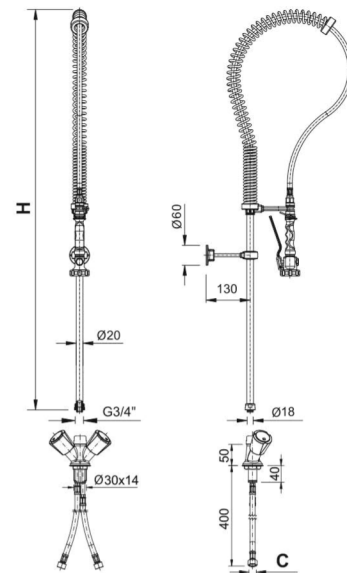

Sprcha tlaková na nádobí STAR 100 provedení stolní bez napouštěcího ramínka

popis:

Model se směšovací baterií s kohouty pro studenou a teplou vodu.

- tlakovou sprchu STAR
- tlakovou hadici a vyvažovací pružinou
- úchytem na zeď a háčkem na sprchu
- max. průtok (3 bar): 17 l/min.
- maximální pracovní tlak: 5 bar
- upevňovací otvor pro baterii: min. Ø30 mm. - max. Ø32 mm

5120021

H = 1200 mm
C = G3/8"

Model pro montáž do desky pracovního stolu.

č. artiklu	název
5120021	Provedení stolní STAR 100
5120049	Náhradní hadice ke sprše
9790978	Náhr. hadice bovdenová (nerez, 1000 mm)

5120020
pákové ovládání

A = 250 mm
B = 225 mm
C = G3/8"
H = 1200 mm

Modely pro montáž do desky pracovního stolu.

č. artiklu	název
5120022	Provedení stolní STAR 120
5120020	Provedení stolní STAR 122
5120049	Náhradní hadice ke sprše
9790978	Náhr. hadice bovdenová (nerez, 1000 mm)