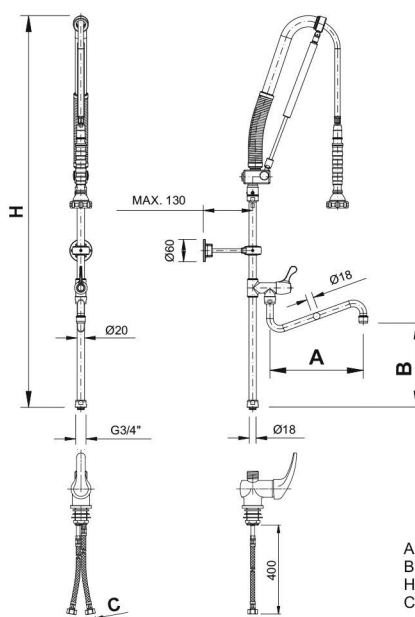

Sprcha tlaková na nádobí STAR MATIC provedení stolní s napouštěcím ramínkem 0091912

popis:

Model s pákovou směšovací baterií pro studenou, teplou vodu a napouštěcím ramínkem ze sprchy.

- tlaková hadice se sprchou STAR a vyvažovacím pružinovým ramenem s tlumičem (snadná manipulace)
- úchyt na zeď
- max. průtok (3 bar): 15 l/min.
- maximální pracovní tlak: 5 bar
- upevňovací otvor pro baterii : min. Ø32 mm - max. Ø35 mm

Model pro montáž do desky pracovního stolu.

A = 250 mm
B = 225 mm
H = 1050 mm
C = G3/8"

č. artiklu	název	cena bez DPH
5120058	Sprcha stolní STAR MATIC	9 900 Kč

Sprcha tlaková na nádobí JOLLY LUX provedení stolní s napouštěcím ramínkem bez nutnosti kotvení na zeď

popis:

Model se směšovací pákovou baterií pro studenou, teplou vodu a napouštěcím ramínkem ze sprchy v robustním provedení, v = 900 mm.

- tlakovou sprchou STAR
- tlakovou hadicí a vyvažovací pružinou
- háčkem na sprchu a pákovým přepnutím (sprcha/ramínko)
- max. průtok (3 bar): 17 l/min.
- maximální pracovní tlak: 5 bar
- upevňovací otvor pro baterii : min. Ø35 mm - max. Ø36 mm
- hmotnost 4 kg