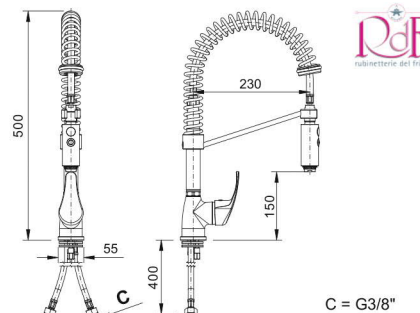

č. artiklu	název	cena bez DPH
5120067	Baterie Ponny stolní se sprchou	4 700 Kč

Sprcha ruční KOMPAKT STAR

popis:

- max. průtok (3 bar): 17 l/min.
- maximální pracovní tlak: 5 bar
- hmotnost 1,6 kg

č. artiklu	název	cena bez DPH
5120040	Sprcha ruční STAR (černá)	1 500 Kč
5120042	Sprcha ruční STAR (šedá)	1 500 Kč
5120044	Sprcha ruční STAR (tm. modrá)	1 500 Kč

Sprcha ruční KOMPAKT

popis:

Model s pákovým ovládáním, úchytem pro upevnění a nerezovou tlakovou hadicí (délka 2 m).

- max. průtok (3 bar): 11 l/min.
- maximální pracovní tlak: 5 bar
- hmotnost 0,8 kg

pro pece a konvektomaty