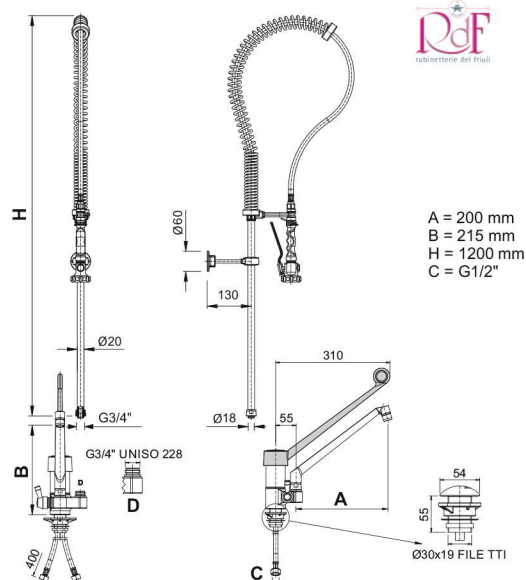

**Sprcha tlaková na nádobí STAR 140
provedení stolní s napouštěcím ramínkem s baterií Profi**

popis:

Model se směšovací stolní baterií „Profi“, s pákovým ovládním pro studenou, teplou vodu, odolnou kartuší CX42, přepínání do sprchy nebo napouštěcího ramínka na baterii.

- tlakovou sprchou STAR
- tlakovou hadicí a vyvažovací pružinou
- úchytem na zeď a háčkem na sprchu
- max. průtok (3 bar): 17 l/min.
- maximální pracovní tlak: 5 bar
- upevňovací otvor pro baterii:
  min. Ø32 mm - max. Ø34 mm

Model pro montáž do desky pracovního stolu.

sprcha
5120025

baterie
5120046

loketní
ovládání

A = 200 mm
B = 215 mm
H = 1200 mm
C = G1/2"

č. artiklu	název	cena bez DPH
5120025	Sprcha bez baterie/stolní STAR 140	2 900 Kč
5120046	Baterie stolní páková/sprcha	3 700 Kč
Volitelné příslušenství:		
5120049	Náhradní hadice ke sprše	290 Kč
9790978	Náhr. hadice bovdenová (nerez, 1000 mm)	990 Kč

**Sprcha tlaková na nádobí STAR 150
provedení nástěnné s napouštěcím ramínkem s baterií Profi**

popis:

Model se směšovací nástěnnou baterií „Profi“, s pákovým ovládním pro studenou, teplou vodu, odolnou kartuší CX42 (Ø40 mm), přepínání do sprchy nebo napouštěcího ramínka na baterii.

- tlakovou sprchou STAR
- tlakovou hadicí a vyvažovací pružinou
- úchytem na zeď a háčkem na sprchu
- max. průtok (3 bar): 17 l/min.
- maximální pracovní tlak: 5 bar

Model pro montáž na stěnu.

loketní
ovládání