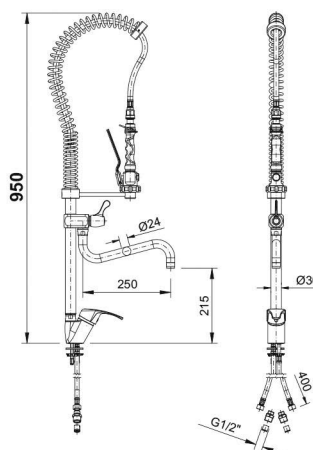

č. artiklu	název	cena bez DPH
5120030	Provedení stolní JOLLY LUX	5 900 Kč
5120049	Náhradní hadice ke sprše	290 Kč
9790978	Náhr. hadice bovdenová (nerez, 1000 mm)	990 Kč

Volitelné příslušenství:

Sprcha tlaková na nádobí STAR 166 a STAR 160 provedení nástěnné s napouštěcím ramínkem

popis:

Model STAR 160 se směšovací nástěnnou (model STAR 166 stolní) baterií ovládanou kohouty pro studenou, teplou vodu a napouštěcím ramínkem ze sprchy.

- tlakovou sprchou STAR
- tlakovou hadicí a vyvažovací pružinou
- úchytem na zeď a háčkem na sprchu
- maximální pracovní tlak: 5 bar
- max. tlak: 5 bar