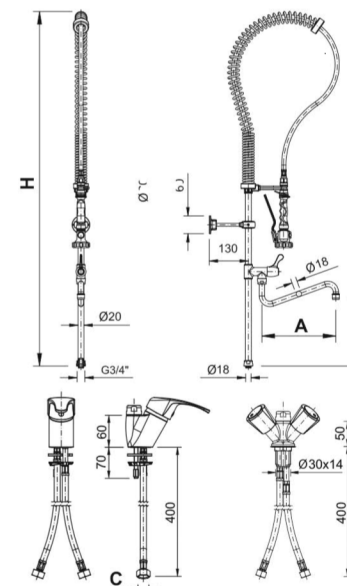

5120021

H = 1200 mm
C = G3/8"

Model pro montáž do desky pracovního stolu.

č. artiklu	název
5120021	Provedení stolní STAR 100
5120049	Náhradní hadice ke sprše
9790978	Náhr. hadice bovdenová (nerez, 1000 mm)

Volitelné příslušenství:

Sprcha tlaková na nádobí STAR 120 a STAR 122 provedení stolní s napouštěcím ramínkem

popis:

Model STAR 120 se směšovací kohoutovou (model STAR 122 s pákovou) baterií pro studenou, teplou vodu a napouštěcím ramínkem ze sprchy

- tlakovou sprchu STAR
- tlakovou hadici a vyvažovací pružinou
- úchytem na zeď a háčkem na sprchu
- max. průtok (3 bar): 17 l/min.
- maximální pracovní tlak: 5 bar
- upevňovací otvor pro baterii: min. Ø30 mm. - max. Ø32 mm

5120020
pákové ovládání

A = 250 mm
B = 225 mm
C = G3/8"
H = 1200 mm

Modely pro montáž do desky pracovního stolu.

č. artiklu	název
5120022	Provedení stolní STAR 120
5120020	Provedení stolní STAR 122
5120049	Náhradní hadice ke sprše
9790978	Náhr. hadice bovdenová (nerez, 1000 mm)