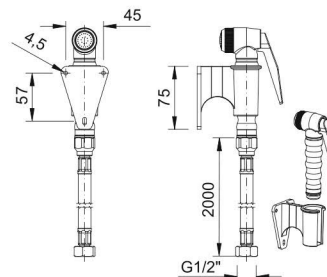

Sprcha ruční KOMPAKT

popis:

Model s pákovým ovládáním, úchytem pro upevnění a nerezovou tlakovou hadicí (délka 2 m).

- max. průtok (3 bar): 11 l/min.
- maximální pracovní tlak: 5 bar
- hmotnost 0,8 kg

pro pece a konvektomaty